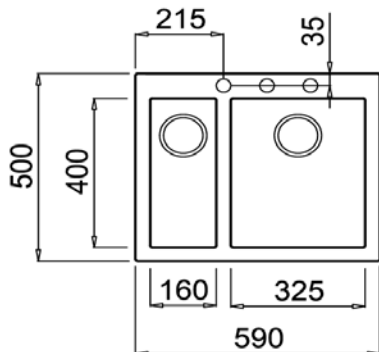

**OPIS PRODUKTU**

- Materiał: **TEGRANIT PLUS**
- Kolor: jasny kremowy
- Rodzaj montażu: wpuszczany
- Do szafek od (cm): 60
- Układ zlewozmywaka (B: komora; D: ociekacz): 2B
- Położenie ociekacza: -
- Otwory: zlewozmywak dostarczany bez otworów; otwory należy wykonać we własnym zakresie; możliwość wybicia do 3 otworów
- Średnica odpływu: 3½"
- Przelew: tak, okrągły
- Grubość komory / rantu, mm: 8
- Wymiary zewn. - Długość, mm: 590  
- Szerokość, mm: 500
- Komora duża - Długość, mm: 325  
- Szerokość, mm: 400  
- Głębokość, mm: 200
- Komora mała - Długość, mm: 160  
- Szerokość, mm: 400  
- Głębokość, mm: 155

**WYPOSAŻENIE SERYJNE**

- Wyciszenie: -
- Uszczelka montażowa: -
- Elementy mocujące: tak
- Odpływ: 3½", z przelewem
- Komplet odpływowy: z automatem zamykającym
- Syfon: tak
- Inne: -

**KOD**

- 115260022